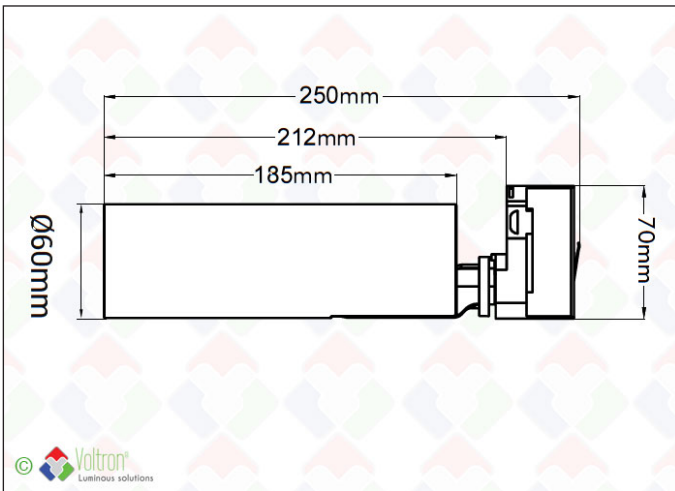

Elegance track light

ELEG-25W-2700K-BL-BL-36

Le projecteur triphasé VOLTRON® ELEGANCE TRACK light est d'une grande subtilité et qualité dans un seul design. Le projecteur est construit selon le principe circulaire: remplacement rapide du transfo et de la lampe PCB. Disponible en 3 puissances c'est à dire 10W, 25W ou 35W et 2 angles de faisceau 36° ou 60°. Boîtier en ALU noir ou blanc (laque AkzoNobel) avec une structure à ailettes mince très efficace pour un refroidissement rapide du COB CITIZEN. Grâce à une tête inclinable à 360°/90° utilisable pour des montages au plafond ou au mur. Le module : Noir - 25W - 2008Lm - IP20 - 2700K - objectif 36° - L80 >40.000h - CRI >90 - Transfo dimmable FlickerFree inclus - 3 ans garantie. En option fourni avec nid d'abeille (évitez la vue directe) et/ou bague intérieure en or (remplaçable)

Données techniques

Numéro de produit	Code barre	CCT	Valeur IP	Puce LED
ELEG-25W-2700K-BL-BL-36	LH-1537	2700	20	CITIZEN COB
Nombre de LED	Puissance	Hauteur	Diamètre	Couleur de finition
1	25W	25CM	6CM	Noir
CRI Ra	Lxx @Ta=25°C	UGR	MacAdam	Lumen
>90	L80>40.000	<19	3	2008Lm
Angle de diffusion	Inclinable	Dimmable	Alimentation incluse	Courant constant
36°	90°	V	V	V
Emballé par				
1				