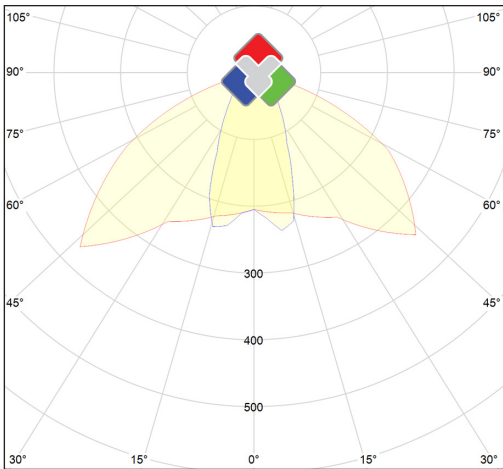

## Données techniques

Numéro de produit	Code barre	CCT	Valeur IP	Puce LED
PMODER-NO-20-WW-285	LH-1252	2700K	65	CREE XBD
Tension	Puissance	Hauteur	Profondeur	Largeur
220v	20W	285CM	32CM	8CM
Couleur de finition	CRI	Lxx @Ta=25°C	UGR	MacAdam
Noir	>83	L80 >40.000	<22	3
Angle de diffusion	Lumen	Alimentation incluse	Courant constant	Emballé par
30°90°	2845Lm	V	V	1

## Diagramme photométrique