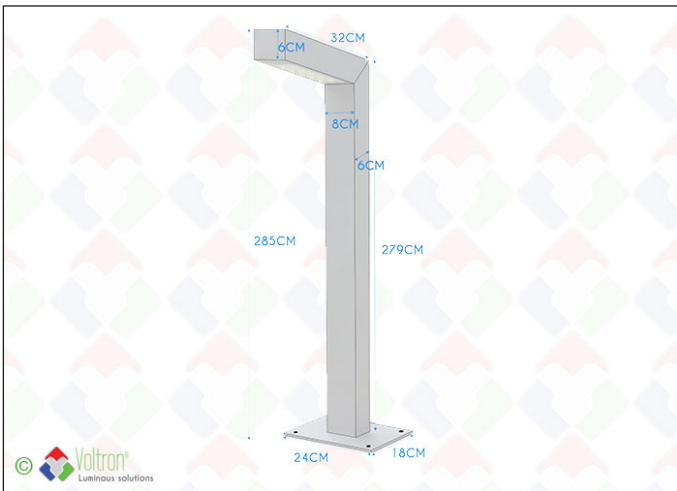

## PMODERNO-20-WW-285

Éclairage LED professionnel VOLTRON® pour jardins/parcs ou parkings/allées. Concept unique avec une haute puissance d'éclairage (> 140Lm/W) et des objectifs spéciales qui assurent une large répartition de la lumière. Le luminaire est construit selon le principe circulaire: le transfo et la lampe PCB peuvent être remplacées rapidement et facilement. L'étanchéité est obtenue avec un corps intérieur en ALU unique au lieu de caoutchoucs qui vieillissent toujours à cause de l'humidité et des rayons UV. Le luminaire est construit en ALU anodisé 80x60x4 mm avec platine. Le type: PMODERNO-20-WW-85 : 20W - 2700K - POWER LED puces CREE XBD (10x) - 2845Lm - transfo MeanWell incluse - IP65 - Hauteur = 2850 mm - Couleur = noir (AkzoNobel). Garantie = 5 ans.

## Données techniques

Numéro de produit	Code barre	CCT	Valeur IP	Puce LED
PMODER-NO-20-WW-285	LH-1252	2700K	65	CREE XBD
Tension	Puissance	Hauteur	Profondeur	Largeur
220v	20W	285CM	32CM	8CM
Couleur de finition	CRI	Lxx @Ta=25°C	UGR	MacAdam
Noir	>83	L80 >40.000	<22	3
Angle de diffusion	Lumen	Alimentation incluse	Courant constant	Emballé par
30°90°	2845Lm	V	V	1

## Texte de spécification\*

Éclairage LED professionnel VOLTRON® pour jardins/parcs ou parkings/allées. Concept unique avec une haute puissance d'éclairage (> 140Lm/W) et des objectifs spéciales qui assurent une large répartition de la lumière. Le luminaire est construit selon le principe circulaire: le transfo et la lampe PCB peuvent être remplacés rapidement et facilement. L'étanchéité est obtenue avec un corps intérieur en ALU unique au lieu de caoutchoucs qui vieillissent toujours à cause de l'humidité et des rayons UV. Le luminaire est construit en ALU anodisé 80x60x4 mm avec platine. Le type: PMODERNO-20-WW-85 : 20W - 2700K - POWER LED puces CREE XBD (10x) - 2845Lm - transfo MeanWell incluse - IP65 - Hauteur = 2850 mm - Couleur = noir (AkzoNobel). Garantie = 5 ans.