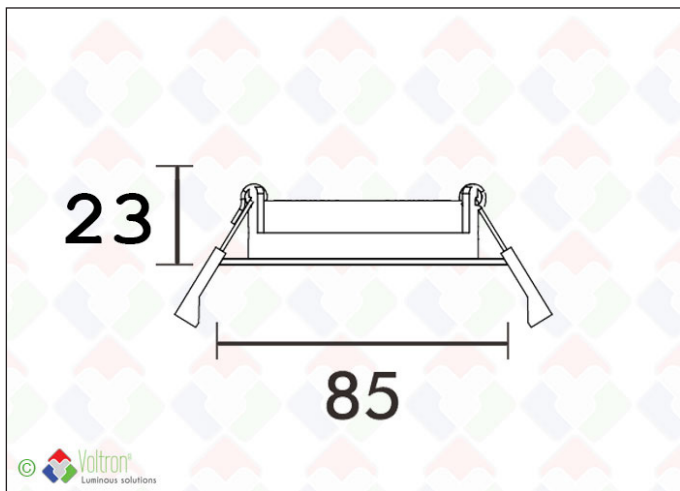

Click and Light

CL-FTR70-BL

VOLTRON® Click and Light inbouwframe met uniek verbindingssysteem. Frame uit T-6 vliegtuig aluminium (legering ALU 6065) met krachtige veren. AkzoNobel laklaag = Zwart - type = Trumpet richtbaar 25° - H=23mm - Ø=85mm - klok gat= 72-75mm. Inzetbaar voor alle VOLTRON® Click and Light lichtmodules

Technische gegevens

Productnummer	Barcode	Hoogte	Afwerkingskleur	Buiten diameter
CL-FTR70-BL	LH-1456	2,3CM	Zwart	Ø8,5CM
Klopgat	Kantelbaar	Verpakt per		
Ø7,2~7,5CM	25°	1		

Bestektekst*

Moderne en strakke behuizing voor de Click&Light serie is gekenmerkt door een super strak en fijn design. Afgewerkt in zwarte lak met 2 veren en beschermrubbers zorgt voor een perfecte afwerking. Op deze behuizing kunnen de 4 verschillende Click&Light lichtmodules gemonteerd worden (6W/9W/13W/17W) wat zorgt voor een grote flexibiliteit en reductie in stockkosten. Cut-out diameter van 72~75mm, buiten diameter afgewerkt van 85mm. De inbouwhoogte zonder driver is afhankelijk van de lichtwattage module (6W=60mm/9W&13W=78mm/17W=88mm).